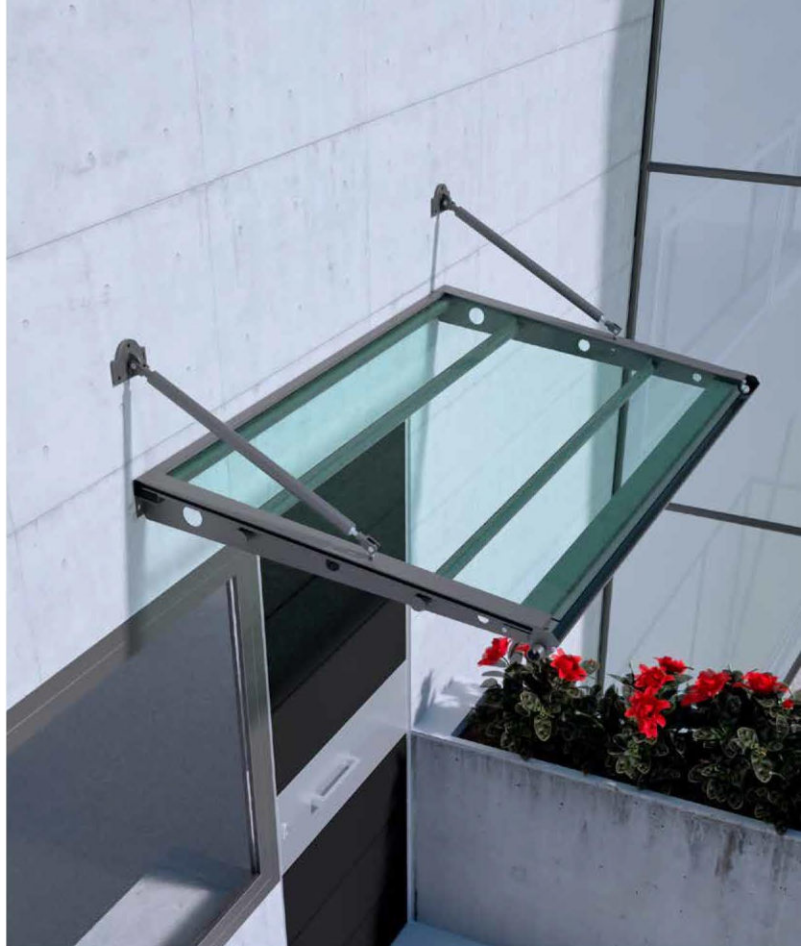

AURORA

Sporgenza piana ma con una leggera inclinazione, adatta a contesti architettonici dalle linee pulite e minimali. Il modello è caratterizzato dal sistema di fissaggio con tiranti in acciaio inox rivestiti da tubolare in alluminio e da staffe forate in acciaio.

Flat canopy with light gradient, it fits in architectural contexts with clean, essential lines. The canopy is fixed to the wall with stainless steel tie rods encased in aluminium tubes, and modern perforated steel brackets.

Fast ebene Struktur, die sich an klare und minimale Linien anpasst. Die Befestigung erfolgt mittels Spannstangen aus rostfreiem Stahl, geschützt durch ein Aluminiumrohr, und Befestigungsplatten aus Stahl.

Couverture presque plat qui s'adapte à contextes architecturaux avec lignes épurées et minimales. Ce modèle est caractérisé par un système de fixation avec des tirants en acier inox, recouvertes par des tubulaires en aluminium, et supports percés en acier.