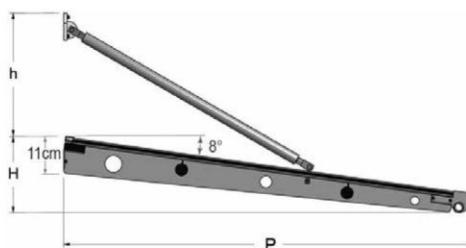

P	100	120	150
H	19	22	27
h	30	36	45