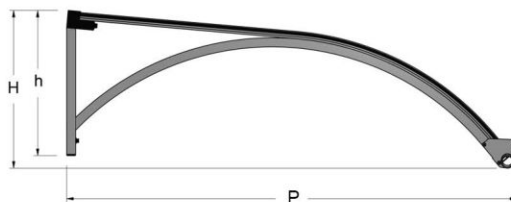

Vordach mit moderner Linie und Sorgfalt zum Detail. Dieses Modell passt sich sowohl an traditionelle Wohnumfelde als auch an industrielle Umfelder an.

Marquise qui combine lignes modernes avec une particulière attention aux détails. Grâce à ces caractéristiques elle s'adapte aussi aux contextes résidentielles traditionnelles, que aux industrielles.

- Sporgenza da **600** a **2500** mm
- Lunghezza **su misura**
- Struttura in alluminio

- Projection from **600** up to **2500** mm
- **Custom-made** length
- Aluminium structure

- Ausfall von **600** bis **2500** mm
- Breite **nach Maß**
- Struktur aus Aluminium

- Saillie de **600** à **2500** mm
- Longueur **sur mesure**
- Structure en aluminium

P	60	70	80	90	100	110	120	130	140	150	160	170	180	190	200	210	220	230	240	250
H	24	26	29	32	35	38	40	43	46	49	52	54	57	60	63	66	68	71	74	77
h	21	23	26	29	32	35	37	40	43	46	49	51	54	57	60	63	65	68	71	74