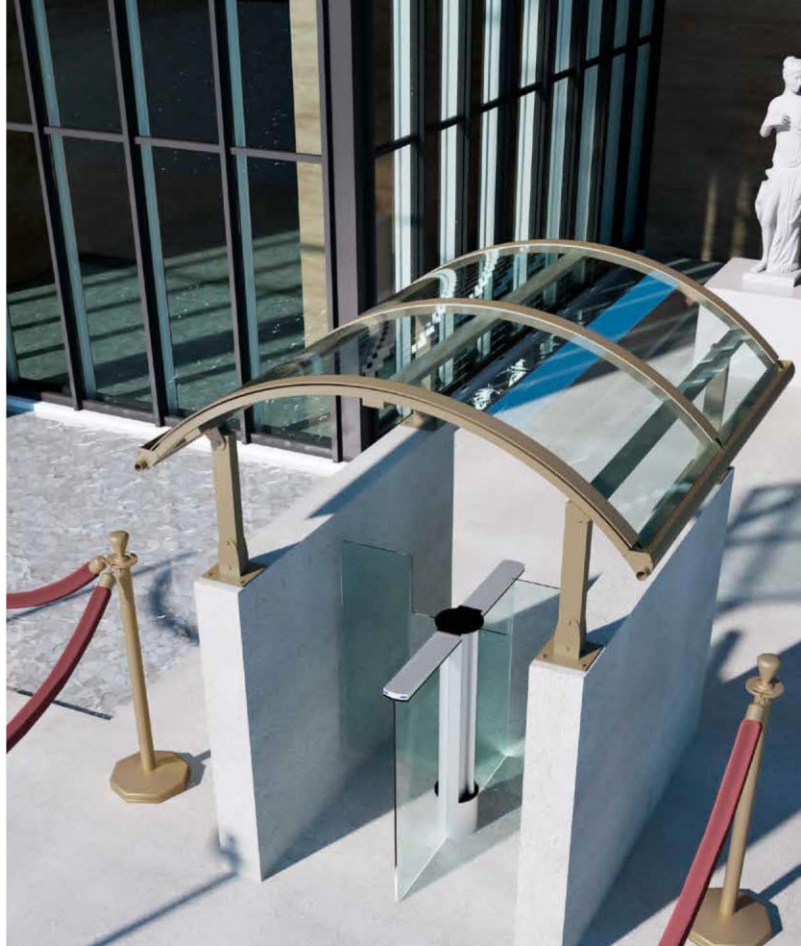

## COPRICANCELLO TUNNEL

La soluzione ideale per dare un tocco di eleganza in più alla casa a partire dal cancello d'ingresso. Assicura la massima protezione da pioggia, neve o sole, sia dell'ospite che aspetta di essere ricevuto, sia del citofono e delle cassette postali.

*The aluminium gate cover guarantees maximum protection from atmospheric agents to guests, intercom and post-boxes, giving a touch of elegance starting from the entrance.*

Die ideale Lösung um ihr Haus bereits beim Eingang eleganter zu machen: Die Torabdeckung Tunnel bietet maximalen Schutz bei Regen, Schnee oder Sonne, sowohl für Gäste, die empfangen werden, als auch für die Sprechanlage und die Briefkästen.

*Cet est la solution idéale pour donner élégance à la maison à partir de la porte d'entrée. Cette couverture assure une protection parfait contre la pluie, la neige et le soleil, des personnes qui attendent d'être reçues, mais aussi de interphone et des boîtes aux lettres.*

- Larghezza massima **3000** mm
- Sporgenza modulare, interasse massimo **2000** mm
- Struttura in alluminio
- Maximum width **3000** mm
- Modular projection, maximum **2000** mm per single module
- Aluminium structure