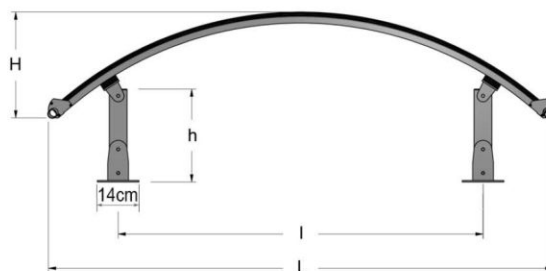

*The aluminium gate cover guarantees maximum protection from atmospheric agents to guests, intercom and post-boxes, giving a touch of elegance starting from the entrance.*

Die ideale Lösung um ihr Haus bereits beim Eingang eleganter zu machen: Die Torabdeckung Tunnel bietet maximalen Schutz bei Regen, Schnee oder Sonne, sowohl für Gäste, die empfangen werden, als auch für die Sprechanlage und die Briefkästen.

- Larghezza massima **3000** mm
- Sporgenza modulare, interasse massimo **2000** mm
- Struttura in alluminio
- Maximum width **3000** mm
- Modular projection, maximum **2000** mm per single module
- Aluminium structure

- Maximal Breite **3000** mm
- Modular Ausfall, maximal **2000** mm für jedes Modul
- Struktur aus Aluminium

- Largeur maximum **3000** mm
- Saillie modulaire, maximum **2000** mm par module
- Structure en aluminium