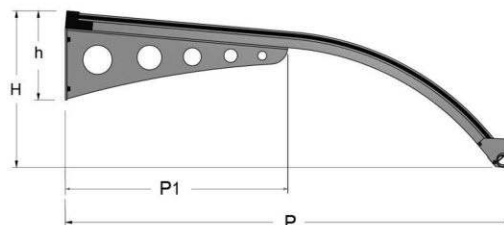

## FORATA

Sporgenza dalle linee pulite, arricchita da staffe forate che le donano carattere. Il suo punto di forza è l'ingombro della staffa di soli 200 mm d'altezza, che risolve ogni problema d'installazione permettendo l'ancoraggio anche in spazi ridotti.

Dieses Modell passt ideal zu modernen Gebäuden dank den eleganten Lochfräsungen. Die Besonderheit dieses Modells sind die platzsparenden Befestigungsplatten aus Stahl (Ausmaß mm 200).

*Marquise avec des lignes épurées, enrichi avec des supports percés qui ajoutent caractère à la structure. La force de cette marquise sont les supports de seulement 200 mm de hauteur, qui résolvent tous les problèmes d'installation permettant l'ancrage dans espaces restreints.*

- Sporgenza da **900** a **1500** mm
- Lunghezza **su misura**
- Struttura in alluminio, staffe in acciaio

- Projection from **900** up to **1500** mm
- **Custom-made** length
- Aluminium structure, steel brackets

- Ausfall von **900** bis **1500** mm
- Breite **nach Maß**
- Struktur aus Aluminium, Platten aus Stahl

- Saillie de **900** à **1500** mm
- Longueur **sur mesure**
- Structure en aluminium, supports en acier