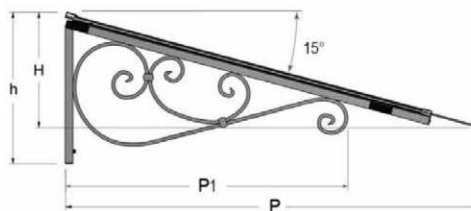

- Sporgenza da **1100** a **1500** mm
- Lunghezza **su misura**
- Struttura e ricciolo in alluminio

- Projection from **1100** up to **1500** mm
- **Custom-made** length
- Structure and curls of aluminium

- Ausfall von **1100** bis **1500** mm
- Breite **nach Maß**
- Struktur und Wellen aus Aluminium

- Saillie de **1100** à **1500** mm
- Longueur **sur mesure**
- Structure et boucles en aluminium

P	110	120	130	140	150
H	31	33	36	39	42
h	40	40	48	48	55
P1	74	74	88	88	102