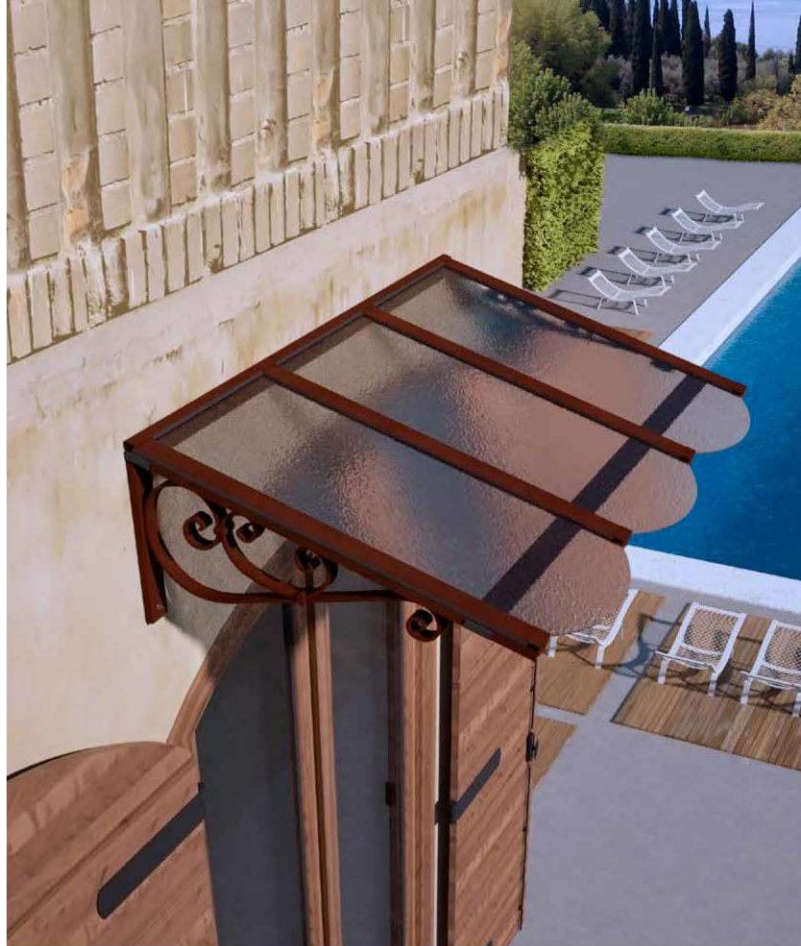

LIBERTY

Pensilina ispirata ai modelli del primo Novecento con una rivisitazione in chiave moderna dello stile Liberty. Resa più raffinata dall'inserimento dei riccioli, è l'ideale per contesti storici o edifici di prestigio.

This canopy is a renovation, in a modern transposition, of the canopies of early 20th century. Because of its ornamental brackets with curls, it is perfect for historical and elegant buildings.

Inspiriert von dem Jugendstil des 20. Jhdts, ist dieses Modell eine Neuauslegung mit moderner Technik. Dieses Modell passt ideal an klassische, rustikale, Liberty Gebäude.

Marquise réalisé avec de nouveaux matériaux qui revisite le style Art Nouveau de la première du XXe siècle. L'inclusion des boucles rendre la marquise idéal pour les bâtiments prestigieux ou dans des contextes historiques.

- Sporgenza da **1100** a **1500** mm
- Lunghezza **su misura**
- Struttura e ricciolo in alluminio

- Projection from **1100** up to **1500** mm
- **Custom-made** length
- Structure and curls of aluminium