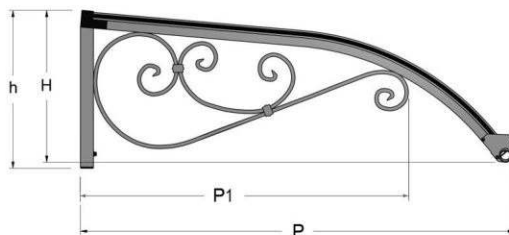

- Sporgenza da **900** a **1500** mm
- Lunghezza **su misura**
- Struttura e ricciolo in alluminio

- Projection from **900** up to **1500** mm
- **Custom-made** length
- Aluminium structure

- Ausfall von **900** bis **1500** mm
- Breite **nach Maß**
- Struktur und Wellen aus Aluminium

- Saillie de **900** à **1500** mm
- Longueur **sur mesure**
- Structure et boucles en aluminium

P	90	100	110	120	130	140	150
H	32	35	38	40	43	46	49
h	36	36	36	45	45	52	52
P1	75	75	75	89	89	103	103