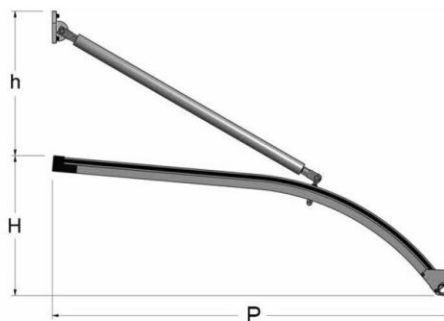

## TIRANTI

Pensilina sviluppata per coprire ampi spazi esterni quali le zone di carico/scarico merci. Grazie al sistema di fissaggio a parete con tiranti si possono raggiungere elevate sporgenze.

*Canopy designed to cover large outdoor spaces such as loading/unloading areas. It is fixed with stainless steel tie rods, which allow structures even with wide projections.*

Dieses Modell wurde entwickelt, um große Ausladeflächen wie verladene Zonen und Glasfassaden zu schützen. Das Befestigungssystem mit Verankerung ermöglicht eine große Tiefe.

*Marquise conçue pour la protection des grands espaces extérieurs tels que les zones de chargement/déchargement. Grâce à la fixation avec tirants en acier inox on peut avoir grands saillies.*

- Sporgenza da **800** a **2500** mm
- Lunghezza **su misura**
- Struttura in alluminio

- Projection from **800** up to **2500** mm
- **Custom-made** length
- Aluminium structure

- Ausfall von **800** bis **2500** mm
- Breite **nach Maß**
- Struktur aus Aluminium

- Saillie de **800** à **2500** mm
- Longueur **sur mesure**
- Structure en aluminium

P	80	90	100	110	120	130	140	150	160	170	180	190	200	210	220	230	240	250
H	29	32	35	38	40	43	46	49	52	54	57	60	63	66	68	71	74	77
h	30	33	37	40	43	46	49	52	56	59	62	65	68	72	75	78	81	84