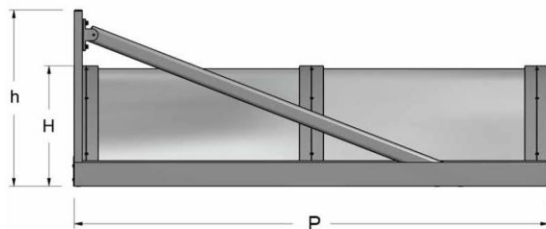

TUNNEL TIRANTE

Pinellina ideale per proteggere infissi e porte d'ingresso con sopraluca tondo e anta apribile verso l'esterno grazie alla forma curvata e al ridotto ingombro che deriva dalla mancanza di sostegni nella parte inferiore delle grondaie laterali.

Its particular shape makes this canopy suitable to protect doors and windows with rounded fanlights. Thanks to its upper tie rod, it fits in buildings with doors and windows, which open to the outside. The brackets support the gutters, fixed on both sides.

Dank der charakteristischen Krümmungen und dem geringen Ausmaß, bietet dieses Vordach einen idealen Schutz vor schlechtem Wetter für Türen und Rahmen mit Oblicht. Durch die von oben angebrachten Zuganker ist dieses Modell sehr platzsparend in der Montage.

Marquise idéale pour la protection des portes et fenêtres avec imposte courbe et porte ouvrant à l'extérieur, grâce à la forme incurvée. La marquise n'occupe pas beaucoup de place parce que il n'y a pas de supports dans la partie inférieure des gouttières.

- Sporgenza da **800** a **2000** mm
- Lunghezza massima **2400** mm
- Struttura in alluminio

- Projection from **800** up to **2000** mm
- Maximum length **2400** mm
- Aluminium structure

- Ausfall von **800** bis **2000** mm
- Maximal Breite **2400** mm
- Struktur aus Aluminium

- Saillie de **800** à **2000** mm
- Maximum Longueur **2400** mm
- Structure en aluminium

P	80	90	100	110	120	130	140	150	160	170	180	180	200
h	29	33	37	40	44	47	51	55	58	62	66	69	73
L	140	160	180	200	220	240							
H	28	32	36	40	44	48